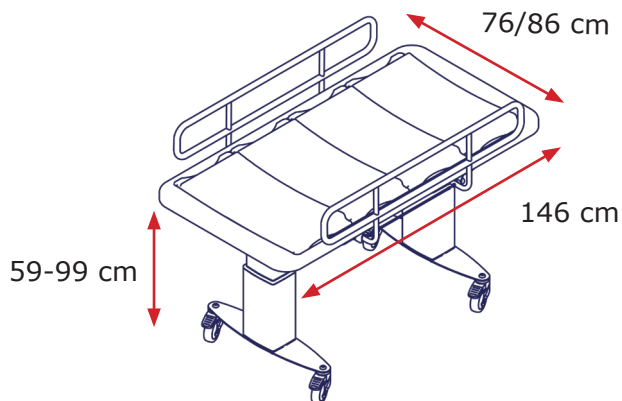

Carro de ducha eléctrico Mobilio

Carro de ducha con ajuste en altura eléctrico (59-99 cm). Proporciona unas condiciones óptimas de trabajo para los asistentes y una experiencia segura y cómoda para los usuarios.

- El diseño de la camilla de la ducha garantiza que el usuario siempre esté tumbado cómodamente sobre las colchonetas y que el agua drene de inmediato para que el usuario no esté en contacto con el agua sucia.
- El respaldo permite que el usuario tenga contacto visual con su asistente en todo momento.
- Las colchonetas se pueden levantar individualmente para facilitar su limpieza entre cada lavado.
- Las colchonetas son reversibles y proporcionan una sensación cálida y agradable. Por una lado, se doblan ligeramente hacia abajo, para proporcionar comodidad y seguridad al usuario. Por el otro, se inclinan hacia arriba para facilitar el cambio de ropa de los usuarios.
- La altura se ajusta eléctricamente con un mando de control, esto proporciona a los cuidadores una postura de trabajo saludable y facilitar las transferencias de los usuarios. Opción batería disponible.
- Las ruedas permiten desplazar con facilidad el carro de ducha de un espacio a otro y el bloqueo de las ruedas fija la camilla para proporcionar seguridad durante el uso de la camilla.

Carro de ducha eléctrico Mobilio

Ref: 40-31406
Carro de ducha eléctrico Mobilio 146 cm

Ref: 40-31410
Carro de ducha eléctrico Mobilio 178 cm.

Ref: 40-31411
Carro de ducha eléctrico Mobilio 210 cm.

* El área de descanso es 18 cm más corta que la longitud de la cama de ducha.