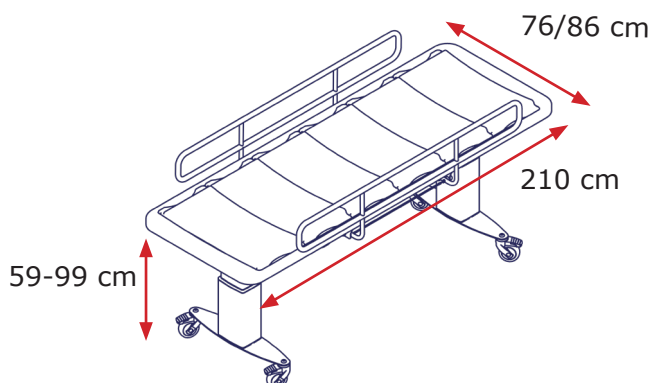

Carro de ducha eléctrico Mobilio

Ref: 40-31406
Carro de ducha eléctrico Mobilio 146 cm

Ref: 40-31410
Carro de ducha eléctrico Mobilio 178 cm.

Ref: 40-31411
Carro de ducha eléctrico Mobilio 210 cm.

* El área de descanso es 18 cm más corta que la longitud de la cama de ducha.