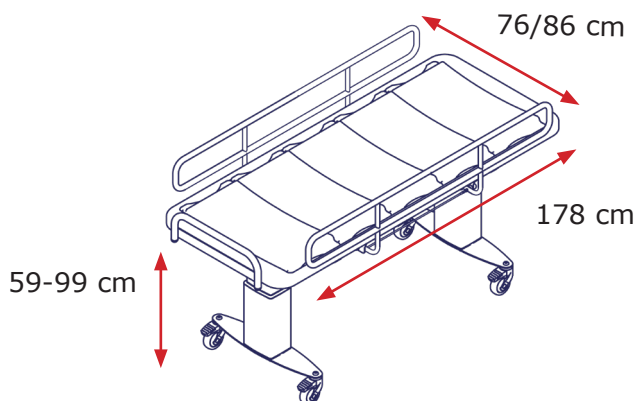

Carro de ducha eléctrico Mobilio

Carro de ducha con ajuste en altura eléctrico (59-99 cm). Proporciona unas condiciones óptimas de trabajo para los asistentes y una experiencia segura y cómoda para los usuarios.

- El diseño de la camilla de la ducha garantiza que el usuario siempre esté tumbado cómodamente sobre las colchonetas y que el agua drene de inmediato para que el usuario no esté en contacto con el agua sucia.
- El respaldo permite que el usuario tenga contacto visual con su asistente en todo momento.
- Las colchonetas se pueden levantar individualmente para facilitar su limpieza entre cada lavado.
- Las colchonetas son reversibles y proporcionan una sensación cálida y agradable. Por una lado, se doblan ligeramente hacia abajo, para proporcionar comodidad y seguridad al usuario. Por el otro, se inclinan hacia arriba para facilitar el cambio de ropa de los usuarios.
- La altura se ajusta eléctricamente con un mando de control, esto proporciona a los cuidadores una postura de trabajo saludable y facilitar las transferencias de los usuarios. Opción batería disponible.
- Las ruedas permiten desplazar con facilidad el carro de ducha de un espacio a otro y el bloqueo de las ruedas fija la camilla para proporcionar seguridad durante el uso de la camilla.

Carro de ducha eléctrico Mobilio

Ref: 40-31406
Carro de ducha eléctrico Mobilio 146 cm

Ref: 40-31410
Carro de ducha eléctrico Mobilio 178 cm.

Ref: 40-31411
Carro de ducha eléctrico Mobilio 210 cm.

* El área de descanso es 18 cm más corta que la longitud de la cama de ducha.