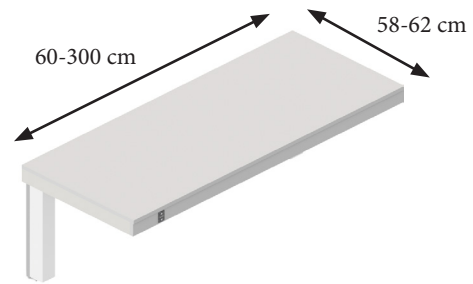

Con Flexiplus se puede nivelar la encimera en tres dimensiones, lo que permite ajustar la misma con gran precisión y ponerla al nivel deseado.

La aplicación Ropox Connect permite configurar Flexiplus a una altura específica de forma inalámbrica a través de Bluetooth.

ROPOX FLEXIPLUS/CORNER

Carga máx: 150 kg
 Altura: 65-95 cm
 Longitud: 60-300 cm
 Color: RAL 9010
 Rango de ajuste: 0-30 cm (posible 0-66 cm)

FlexiPlus – Medidas estructura bajo encimera

FlexiPlus – Medidas encimera

MODEIOS	30-90060/ 30-90100	30-90105/ 30-90200	30-90205/ 30-90240	30-90245/ 30-90300
LONGITUD DE ENCIMERA	60-100 cm	105-200 cm	205-240 cm	245-300 cm

FlexiPlus Corner, angular de 90°

30-91001
30-91002

FlexiPlus Corner, angular de 90° a 160°