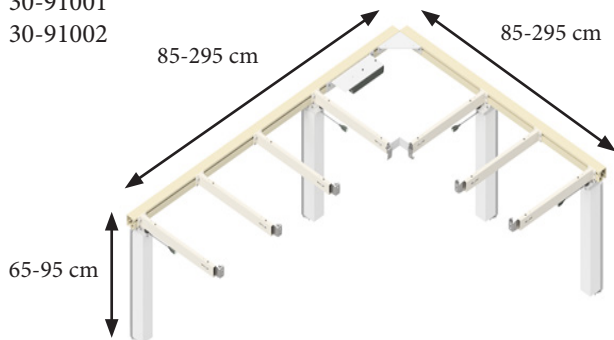

ROPOX FLEXIPLUS/CORNER

Carga máx: 150 kg
 Altura: 65-95 cm
 Longitud: 60-300 cm
 Color: RAL 9010
 Rango de ajuste: 0-30 cm (posible 0-66 cm)

FlexiPlus – Medidas estructura bajo encimera

FlexiPlus – Medidas encimera

MODEIOS	30-90060/ 30-90100	30-90105/ 30-90200	30-90205/ 30-90240	30-90245/ 30-90300
LONGITUD DE ENCIMERA	60-100 cm	105-200 cm	205-240 cm	245-300 cm

FlexiPlus Corner, angular de 90°

30-91001
30-91002

FlexiPlus Corner, angular de 90° a 160°