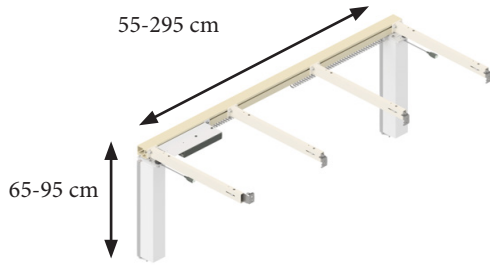

Si las tuberías existentes dificultan el montaje de la encimera, existe un extensor para las patas que soluciona el problema de forma sencilla. De esta manera también se obtiene más espacio en la encimera para el fregadero o la placa.

Con Flexiplus se puede nivelar la encimera en tres dimensiones, lo que permite ajustar la misma con gran precisión y ponerla al nivel deseado.

La aplicación Ropox Connect permite configurar Flexiplus a una altura específica de forma inalámbrica a través de Bluetooth.

ROPOX FLEXIPLUS/CORNER

Carga máx: 150 kg
 Altura: 65-95 cm
 Longitud: 60-300 cm
 Color: RAL 9010
 Rango de ajuste: 0-30 cm (posible 0-66 cm)

FlexiPlus – Medidas estructura bajo encimera

FlexiPlus – Medidas encimera